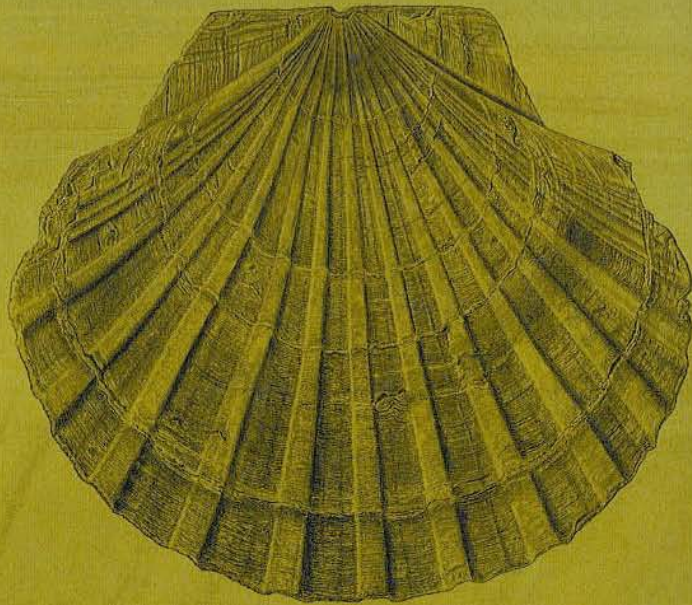

GEOLOGIE VAN NEDERLAND

**DE FOSSIELE
SCHELLEN
VAN DE
NEDERLANDSE
KUST**

**P.W. MOERDIJK, A.W. JANSSEN,
F.P. WESSELINGH, G.A. PEETERS,
R. POWER, F.A.D. VAN NIEULANDE,
A.C. JANSE, L. VAN DER SLIK (†), T. MEIJER,
R. RIJKEN, G.C. CADÉE, D. HOEKSEMA,
G. DOEKSEN, A. BASTEMEIJER, H. STRACK,
M. VERVOENEN & J.J. TER POORTEN**